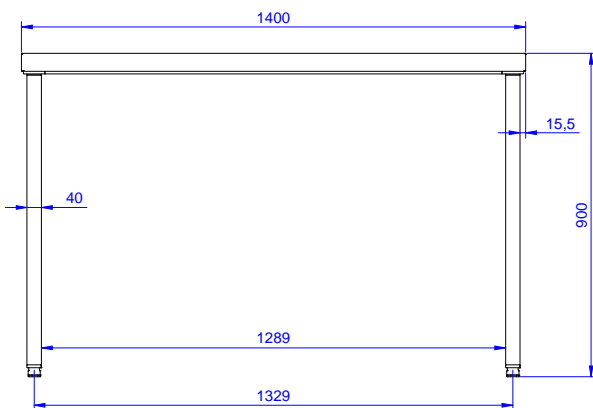

Kort specifikation

Pos.

Arbetsbänk med 50 mm bänkskiva i rostfritt stål (304 AISI) 1 mm i tjocklek. Med uppvikta kanter och förstärkt vattenfast underskiva, utrustad med ett lager ljuddämpande material. Inbyggt avrundat bakre uppstånd, h=100mm. Fyrkantsben (40x40 mm) och höjjusterbara fötter i rostfritt stål (304 AISI).

Huvudfunktioner

- Perfekt för central placering i köket, antingen som en ö eller baksida mot baksida.
- 400mm eller 600mm lådor kan beställas som tillval till bänken. Ytterligare lådor kan beställas i set med upp till fyra lådor
- Skåpets robusthet, stabilitet och tillförlitlighet är noggrant testad.

Konstruktion

- 50 mm bänkskiva i rostfritt stål (304 AISI), med tjockleken 10/10, uppvikta kanter och förstärkt vattenfast underskiva, utrustad med ett lager ljuddämpande material.
- 400 eller 600 mm bred låda, hurts med 4 lådor, underhylla, tresidig underram och en uppsättning hjul som alternativ till fötter, kan monteras som tillval på samtliga arbetsbord.
- 40 mm tjock underhylla som lätt monteras 200 mm över golvet. Underhylla måste finnas vid montering av lådhurts.
- Fyrkantsben (40x40 mm) och höjjusterbara fötter i rostfritt stål (304 AISI).
- Bänkskiva monteras lätt på ben, utan skruvar.
- Levereras omonterat.
- Det finns olika blandare att få som passar alla behov.
- 100 mm hög bakkant, 13 mm djup med rundat hörn , avsett att användas vid placering mot en vägg.

Front

Sida

Topp

Viktig information

Yttermått, bredd 132725 (TG1400PN)	1400 mm
Yttermått, djup	700 mm
Yttermått, höjd	900 mm
Bänkskiva tjocklek	50 mm
Nettovikt:	33 kg