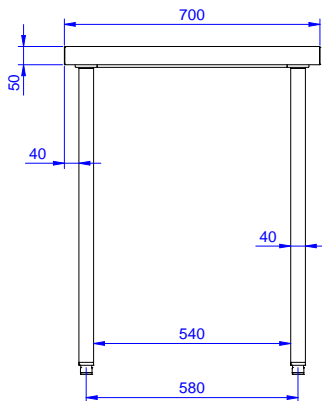

Kort specifikation

Pos.

Arbetsbänk med 50 mm bänkskiva i rostfritt stål (304 AISI) 1 mm i tjocklek. Med uppvikta kanter och förstärkt vattenfast underskiva, utrustad med ett lager ljuddämpande material. Inbyggt avrundat bakre uppstånd, h=100mm. Fyrkantsben (40x40 mm) och höjjusterbara fötter i rostfritt stål (304 AISI).

Konstruktion

- 50 mm bänkskiva i rostfritt stål (304 AISI), med tjockleken 10/10, uppvikta kanter och förstärkt vattenfast underskiva, utrustad med ett lager ljuddämpande material.
- 400 eller 600 mm bred låda, hurts med 4 lådor, underhylla, tresidig underram och en uppsättning hjul som alternativ till fötter, kan monteras som tillval på samtliga arbetsbord.
- 40 mm tjock underhylla som lätt monteras 200 mm över golvet. Underhylla måste finnas vid montering av lådhurts.
- Fyrkantsben (40x40 mm) och höjjusterbara fötter i rostfritt stål (304 AISI).
- Bänkskiva monteras lätt på ben, utan skruvar.
- Levereras omonterat.
- Det finns olika blandare att få som passar alla behov.
- 100 mm hög bakkant, 13 mm djup med rundat hörn , avsett att användas vid placering mot en vägg.

Front

Sida

Topp

Viktig information

Yttermått, bredd 132725 (TG1400PN)	1400 mm
Yttermått, djup	700 mm
Yttermått, höjd	900 mm
Bänkskiva tjocklek	50 mm
Nettovikt:	33 kg